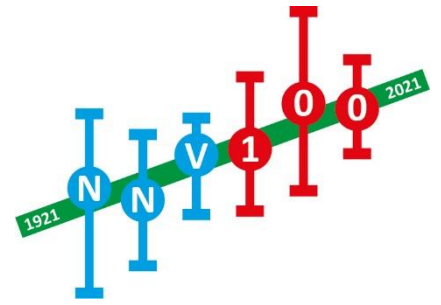

Wedstrijdformulier 'Dicht een deeltje'

Het Standaardmodel in dichtvorm

Natuurkundige poëziewedstrijd in het kader van het 100-jarig bestaan van de NNV in 2021.

Gegevens deelnemer

Naam:

Email:

Telefoon:

Het deeltje

Dit gedicht gaat over het volgende deeltje uit het Standaardmodel (aanvinken wat van toepassing is):

- | | | |
|--|--|---------------------------------------|
| <input type="checkbox"/> Bottom | <input type="checkbox"/> Gluon | <input type="checkbox"/> Tau neutrino |
| <input type="checkbox"/> Charm | <input type="checkbox"/> Higgsdeeltje | <input type="checkbox"/> Top |
| <input type="checkbox"/> Down | <input type="checkbox"/> Muon | <input type="checkbox"/> Up |
| <input type="checkbox"/> Elektron | <input type="checkbox"/> Muon neutrino | <input type="checkbox"/> W-boson |
| <input type="checkbox"/> Elektron neutrino | <input type="checkbox"/> Strange | <input type="checkbox"/> Z-boson |
| <input type="checkbox"/> Foton | <input type="checkbox"/> Tau | |