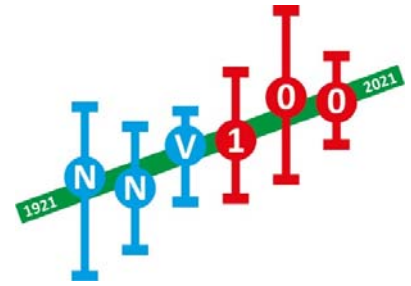

Wedstrijdformulier 'Dicht een deeltje'

Het Standaardmodel in dichtvorm

Natuurkundige poëziewedstrijd in het kader van het 100-jarig bestaan van de NNV in 2021.

Gegevens deelnemer

Naam:

Email:

Telefoon:

Het deeltje

Dit gedicht gaat over het volgende deeltje uit het Standaardmodel (aanvinken wat van toepassing is):

- | | | |
|--|--|---------------------------------------|
| <input type="checkbox"/> Bottom | <input type="checkbox"/> Gluon | <input type="checkbox"/> Tau neutrino |
| <input type="checkbox"/> Charm | <input type="checkbox"/> Higgsdeeltje | <input type="checkbox"/> Top |
| <input type="checkbox"/> Down | <input type="checkbox"/> Muon | <input type="checkbox"/> Up |
| <input type="checkbox"/> Elektron | <input type="checkbox"/> Muon neutrino | <input type="checkbox"/> W-boson |
| <input type="checkbox"/> Elektron neutrino | <input type="checkbox"/> Strange | <input type="checkbox"/> Z-boson |
| <input type="checkbox"/> Foton | <input type="checkbox"/> Tau | |